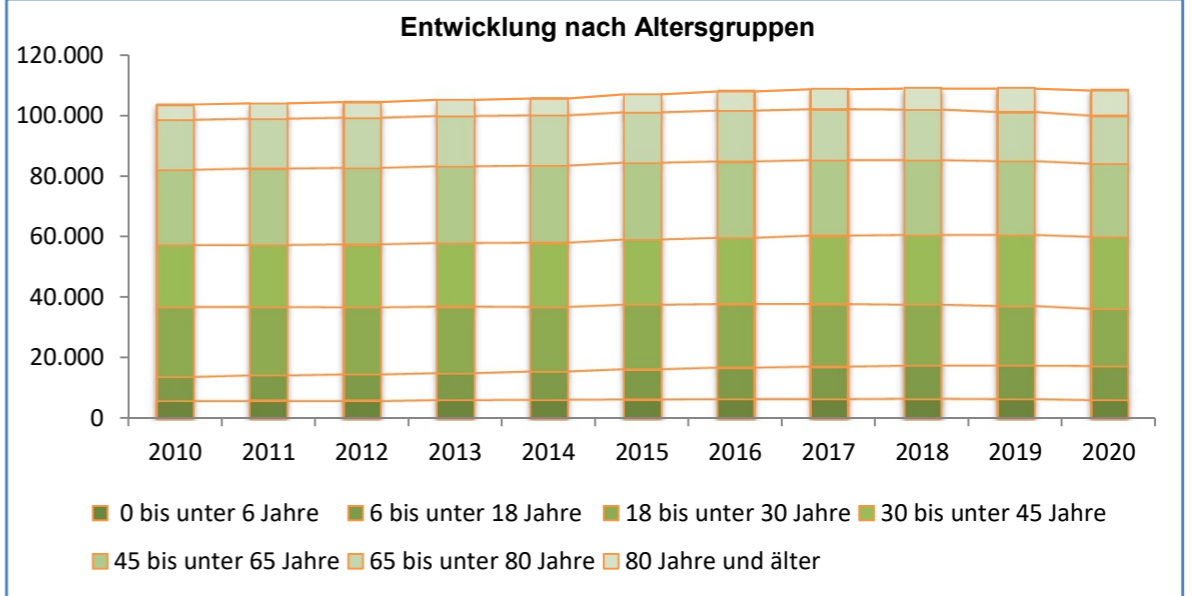

Bevölkerungsprognose 2019 Jena - Controlling

Team Controlling und Statistik

Jena auf einen Blick

Quelle: Melderegister

Indikatoren	2018		2020		Saldo (Ist ./ Prognose)		
	Basisjahr	Ist	Prognose	Absolut	Prozent	Trend	
Einwohner Hauptwohnsitz	109.000	108.306	109.518	-1.212	-1,1%	↘	
Geburten	1.127	1.042	1.111	-69	-6,2%	↘	
Sterbefälle	1.070	1.105	1.113	-8	-0,7%	↔	
Geburten./Sterbefälle	57	-63	-2	-61			
Zuzüge	7.185	5.573	6.789	-1.216	-17,9%	↘	
Wegzüge	6.968	6.130	6.559	-429	-6,5%	↘	
Zuzüge./Wegzüge	217	-557	230	-787			
Innerstädtische Zuzüge	7.840	7.084	8.250	-1.166	-14,1%	↘	
Innerstädtische Wegzüge	7.840	7.084	8.250	-1.166	-14,1%	↘	

Indikatoren	2011	2012	2013	2014	2015	2016	2017	2018	2019	2020	2020	2025	2030	2035	2011-2035
Durchschnittsalter	42,5	42,6	42,7	42,7	42,6	42,6	42,6	42,7	42,9	43,1	42,9	43,4	43,7	43,9	
Jugendquotient	23,3	23,9	24,7	25,8	27,2	28,3	29,1	29,6	29,8	30,0	30,1	30,4	29,9	29,1	
Altenquotient	32,1	32,5	32,8	33,4	33,9	34,8	35,4	36	36,5	37,3	37,0	38,0	39,1	39,3	
Geburtenrate	1,39	1,25	1,34	1,45	1,39	1,37	1,39	1,32	1,28	1,28	1,36	1,34	1,34	1,34	
Lebenserwartung M	79,2	78,9	78,5	84,2	85,3	80,9	79,8	80,0	79,2	79,7	80,5	81,3	82,1	82,8	
Lebenserwartung W	83,8	84,1	84,8	83,5	82,2	84,2	84,0	84,3	83,6	85,1	84,3	84,8	85,3	85,7	