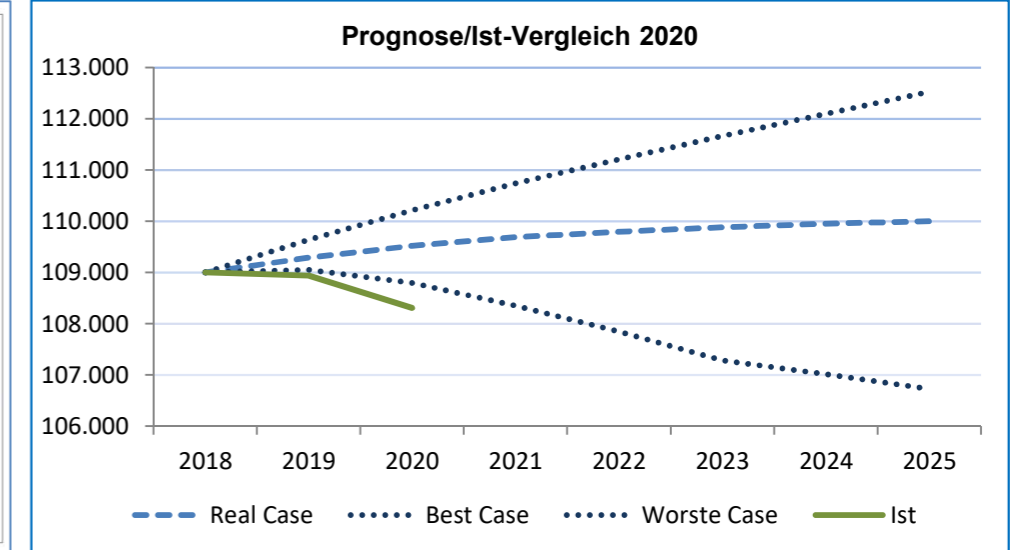

Bevölkerungsprognose 2019 Jena - Controlling

Team Controlling und Statistik

Jena auf einen Blick

Quelle: Melderegister

Indikatoren	2018		2020		Saldo (Ist ./ Prognose)		
	Basisjahr	Ist	Prognose	Absolut	Prozent	Trend	
Einwohner Hauptwohnsitz	109.000	108.306	109.518	-1.212	-1,1%	↘	
Geburten	1.127	1.042	1.111	-69	-6,2%	↘	
Sterbefälle	1.070	1.105	1.113	-8	-0,7%	↔	
Geburten./Sterbefälle	57	-63	-2	-61			
Zuzüge	7.185	5.573	6.789	-1.216	-17,9%	↘	
Wegzüge	6.968	6.130	6.559	-429	-6,5%	↘	
Zuzüge./Wegzüge	217	-557	230	-787			
Innerstädtische Zuzüge	7.840	7.084	8.250	-1.166	-14,1%	↘	
Innerstädtische Wegzüge	7.840	7.084	8.250	-1.166	-14,1%	↘	

Indikatoren	2011	2012	2013	2014	2015	2016	2017	2018	2019	2020	2020	2025	2030	2035	2011-2035
Durchschnittsalter	42,5	42,6	42,7	42,7	42,6	42,6	42,6	42,7	42,9	43,1	42,9	43,4	43,7	43,9	
Jugendquotient	23,3	23,9	24,7	25,8	27,2	28,3	29,1	29,6	29,8	30,0	30,1	30,4	29,9	29,1	
Altenquotient	32,1	32,5	32,8	33,4	33,9	34,8	35,4	36	36,5	37,3	37,0	38,0	39,1	39,3	
Geburtenrate	1,39	1,25	1,34	1,45	1,39	1,37	1,39	1,32	1,28	1,28	1,36	1,34	1,34	1,34	
Lebenserwartung M	79,2	78,9	78,5	84,2	85,3	80,9	79,8	80,0	79,2	79,7	80,5	81,3	82,1	82,8	
Lebenserwartung W	83,8	84,1	84,8	83,5	82,2	84,2	84,0	84,3	83,6	85,1	84,3	84,8	85,3	85,7	