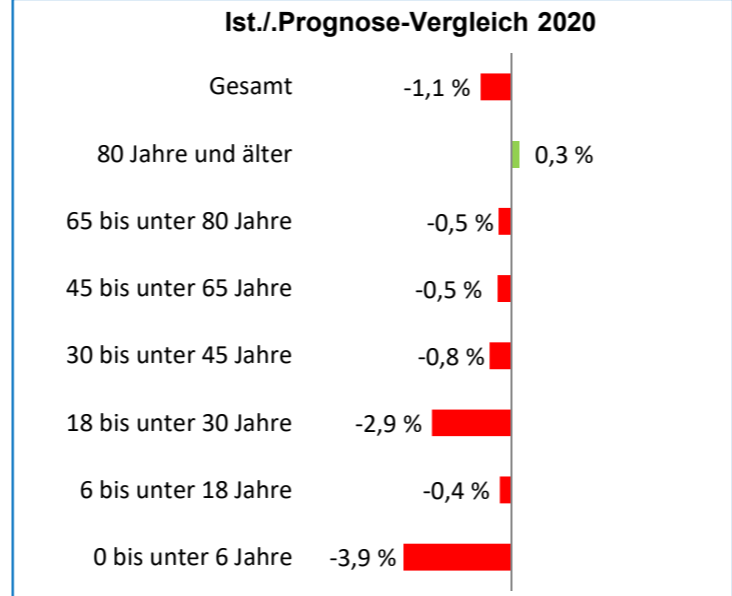

Bevölkerungsprognose 2019 Jena - Controlling

Team Controlling und Statistik

Jena auf einen Blick

Quelle: Melderegister

Indikatoren	2018		2020		Saldo (Ist ./ Prognose)		
	Basisjahr	Ist	Prognose	Absolut	Prozent	Trend	
Einwohner Hauptwohnsitz	109.000	108.306	109.518	-1.212	-1,1%	↘	
Geburten	1.127	1.042	1.111	-69	-6,2%	↘	
Sterbefälle	1.070	1.105	1.113	-8	-0,7%	↔	
Geburten./Sterbefälle	57	-63	-2	-61			
Zuzüge	7.185	5.573	6.789	-1.216	-17,9%	↘	
Wegzüge	6.968	6.130	6.559	-429	-6,5%	↘	
Zuzüge./Wegzüge	217	-557	230	-787			
Innerstädtische Zuzüge	7.840	7.084	8.250	-1.166	-14,1%	↘	
Innerstädtische Wegzüge	7.840	7.084	8.250	-1.166	-14,1%	↘	

Indikatoren	2011	2012	2013	2014	2015	2016	2017	2018	2019	2020	2020	2025	2030	2035	2011-2035
Durchschnittsalter	42,5	42,6	42,7	42,7	42,6	42,6	42,6	42,7	42,9	43,1	42,9	43,4	43,7	43,9	
Jugendquotient	23,3	23,9	24,7	25,8	27,2	28,3	29,1	29,6	29,8	30,0	30,1	30,4	29,9	29,1	
Altenquotient	32,1	32,5	32,8	33,4	33,9	34,8	35,4	36	36,5	37,3	37,0	38,0	39,1	39,3	
Geburtenrate	1,39	1,25	1,34	1,45	1,39	1,37	1,39	1,32	1,28	1,28	1,36	1,34	1,34	1,34	
Lebenserwartung M	79,2	78,9	78,5	84,2	85,3	80,9	79,8	80,0	79,2	79,7	80,5	81,3	82,1	82,8	
Lebenserwartung W	83,8	84,1	84,8	83,5	82,2	84,2	84,0	84,3	83,6	85,1	84,3	84,8	85,3	85,7	