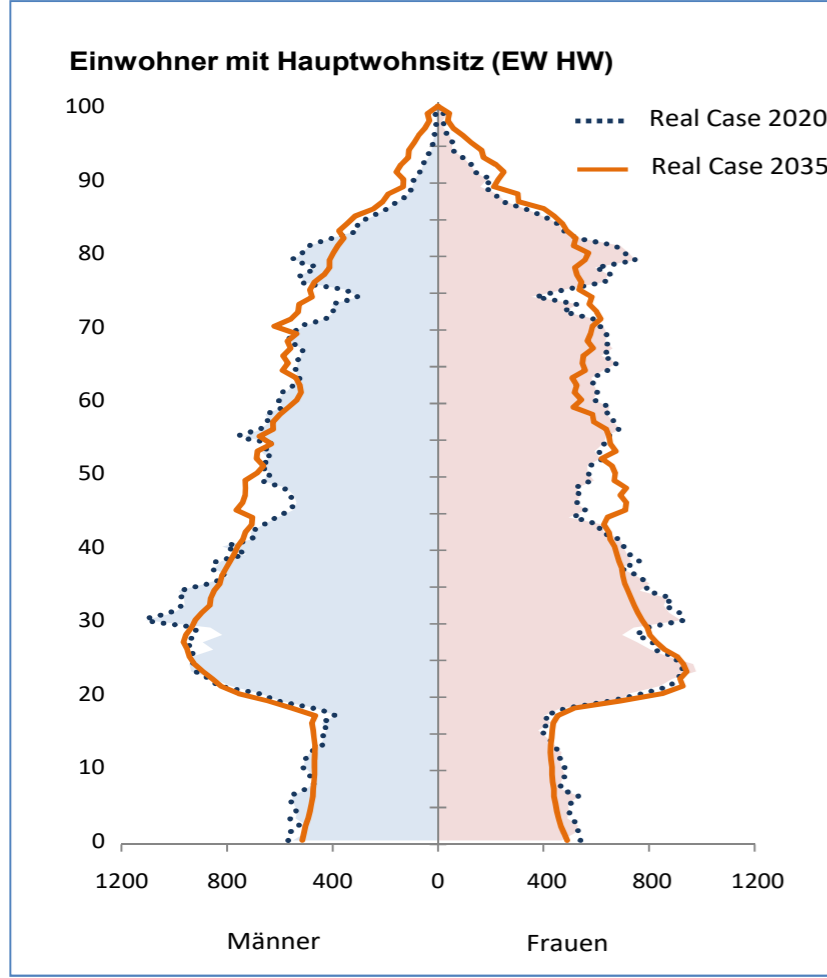

Bevölkerungsprognose 2019 Jena - Controlling

Team Controlling und Statistik

Jena auf einen Blick

Quelle: Melderegister

Indikatoren	2018		2020		Saldo (Ist ./ Prognose)		
	Basisjahr	Ist	Prognose	Absolut	Prozent	Trend	
Einwohner Hauptwohnsitz	109.000	108.306	109.518	-1.212	-1,1%	↘	
Geburten	1.127	1.042	1.111	-69	-6,2%	↘	
Sterbefälle	1.070	1.105	1.113	-8	-0,7%	↔	
Geburten./Sterbefälle	57	-63	-2	-61			
Zuzüge	7.185	5.573	6.789	-1.216	-17,9%	↘	
Wegzüge	6.968	6.130	6.559	-429	-6,5%	↘	
Zuzüge./Wegzüge	217	-557	230	-787			
Innerstädtische Zuzüge	7.840	7.084	8.250	-1.166	-14,1%	↘	
Innerstädtische Wegzüge	7.840	7.084	8.250	-1.166	-14,1%	↘	

Indikatoren	2011	2012	2013	2014	2015	2016	2017	2018	2019	2020	2020	2025	2030	2035	2011-2035
Durchschnittsalter	42,5	42,6	42,7	42,7	42,6	42,6	42,6	42,7	42,9	43,1	42,9	43,4	43,7	43,9	
Jugendquotient	23,3	23,9	24,7	25,8	27,2	28,3	29,1	29,6	29,8	30,0	30,1	30,4	29,9	29,1	
Altenquotient	32,1	32,5	32,8	33,4	33,9	34,8	35,4	36	36,5	37,3	37,0	38,0	39,1	39,3	
Geburtenrate	1,39	1,25	1,34	1,45	1,39	1,37	1,39	1,32	1,28	1,28	1,36	1,34	1,34	1,34	
Lebenserwartung M	79,2	78,9	78,5	84,2	85,3	80,9	79,8	80,0	79,2	79,7	80,5	81,3	82,1	82,8	
Lebenserwartung W	83,8	84,1	84,8	83,5	82,2	84,2	84,0	84,3	83,6	85,1	84,3	84,8	85,3	85,7	